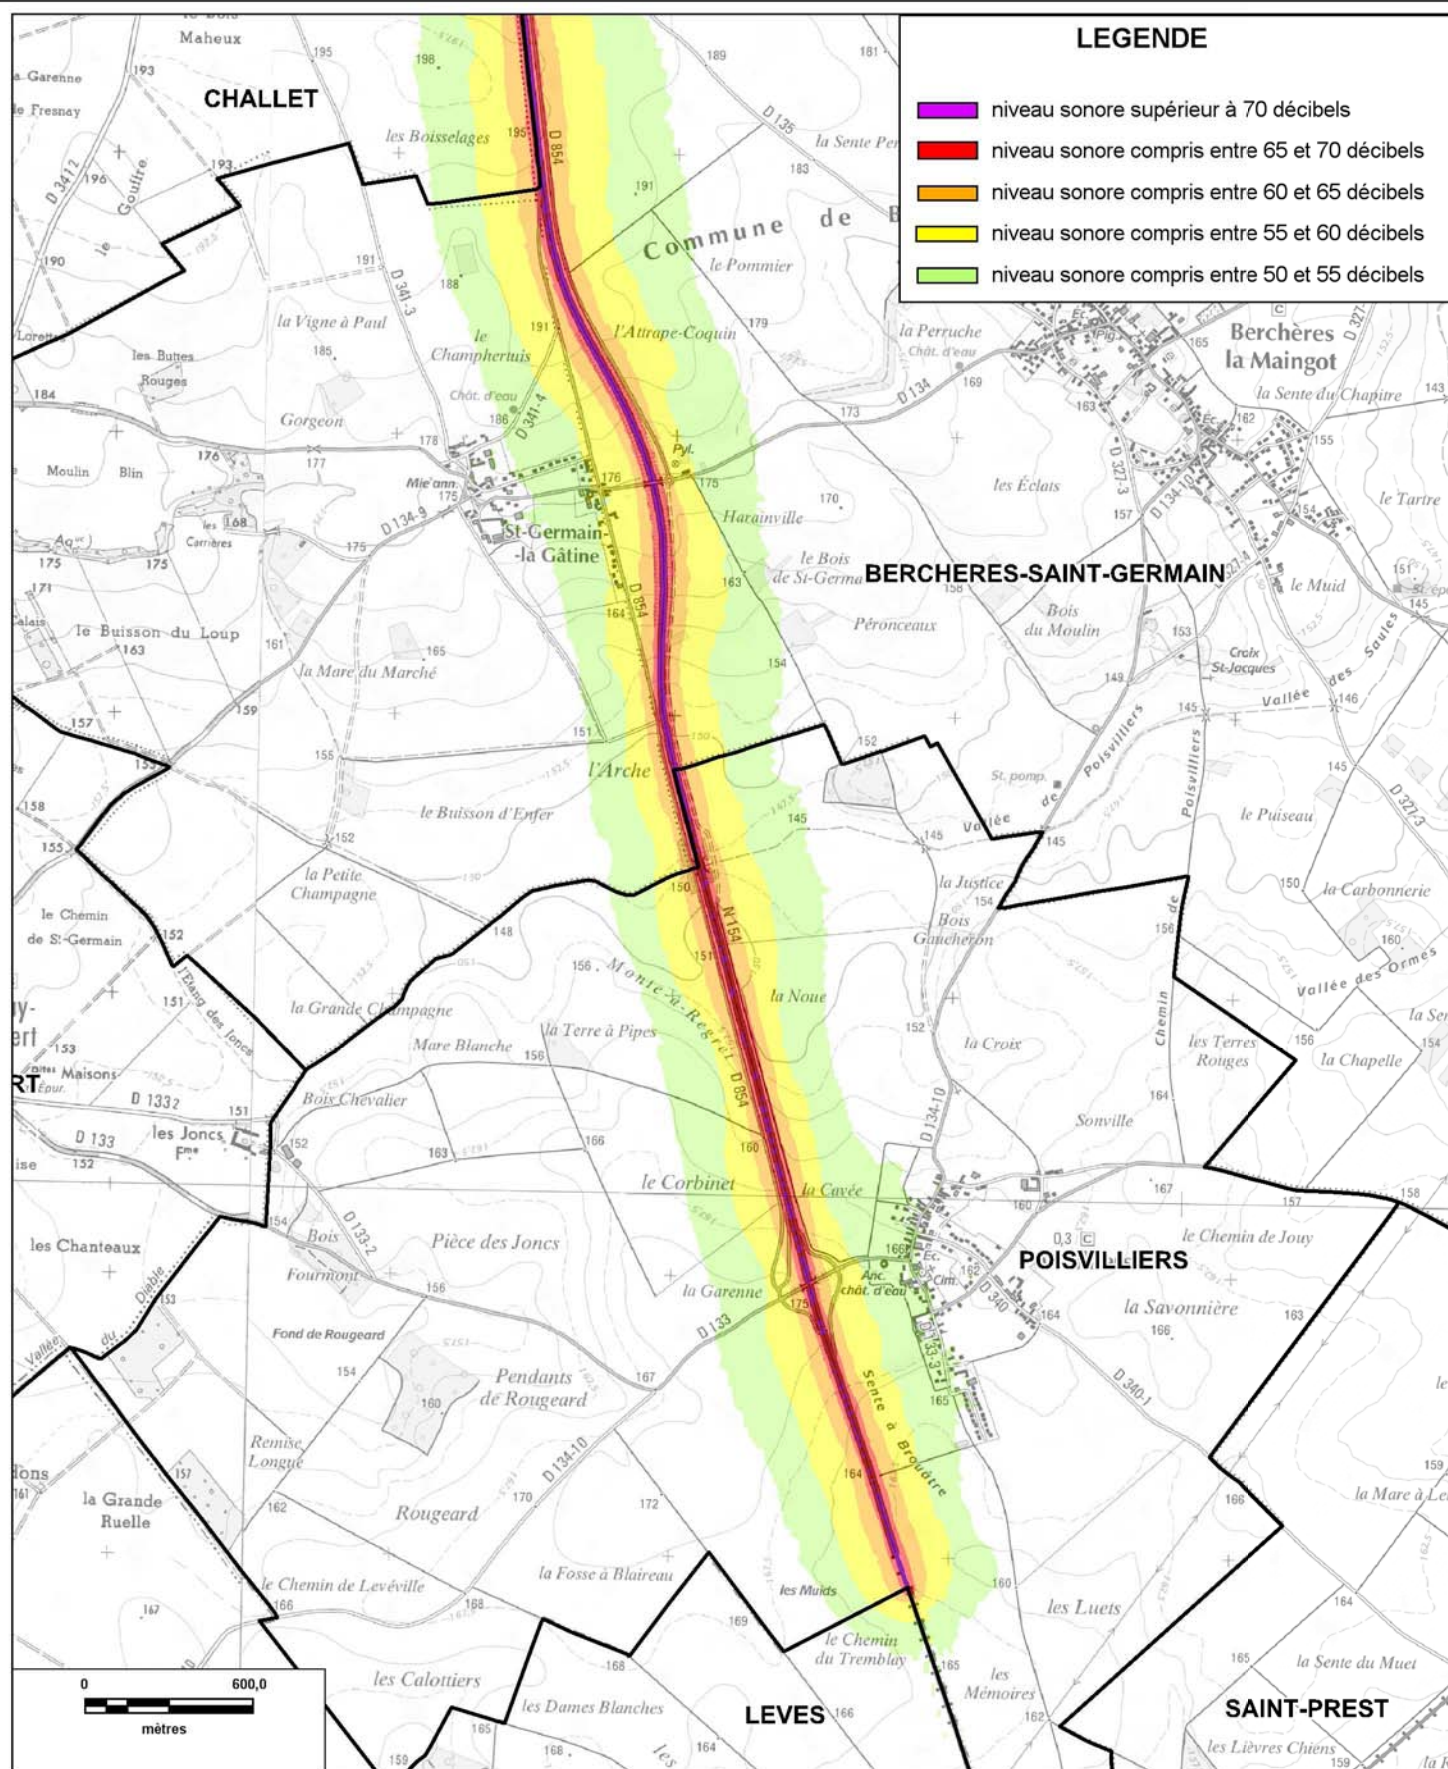

CARTE STRATEGIQUE DITE " A DE NUIT " D'EURE-ET-LOIR

ISOPHONE NUIT DE LA RN154 (planche8/13)

Date : version 2012