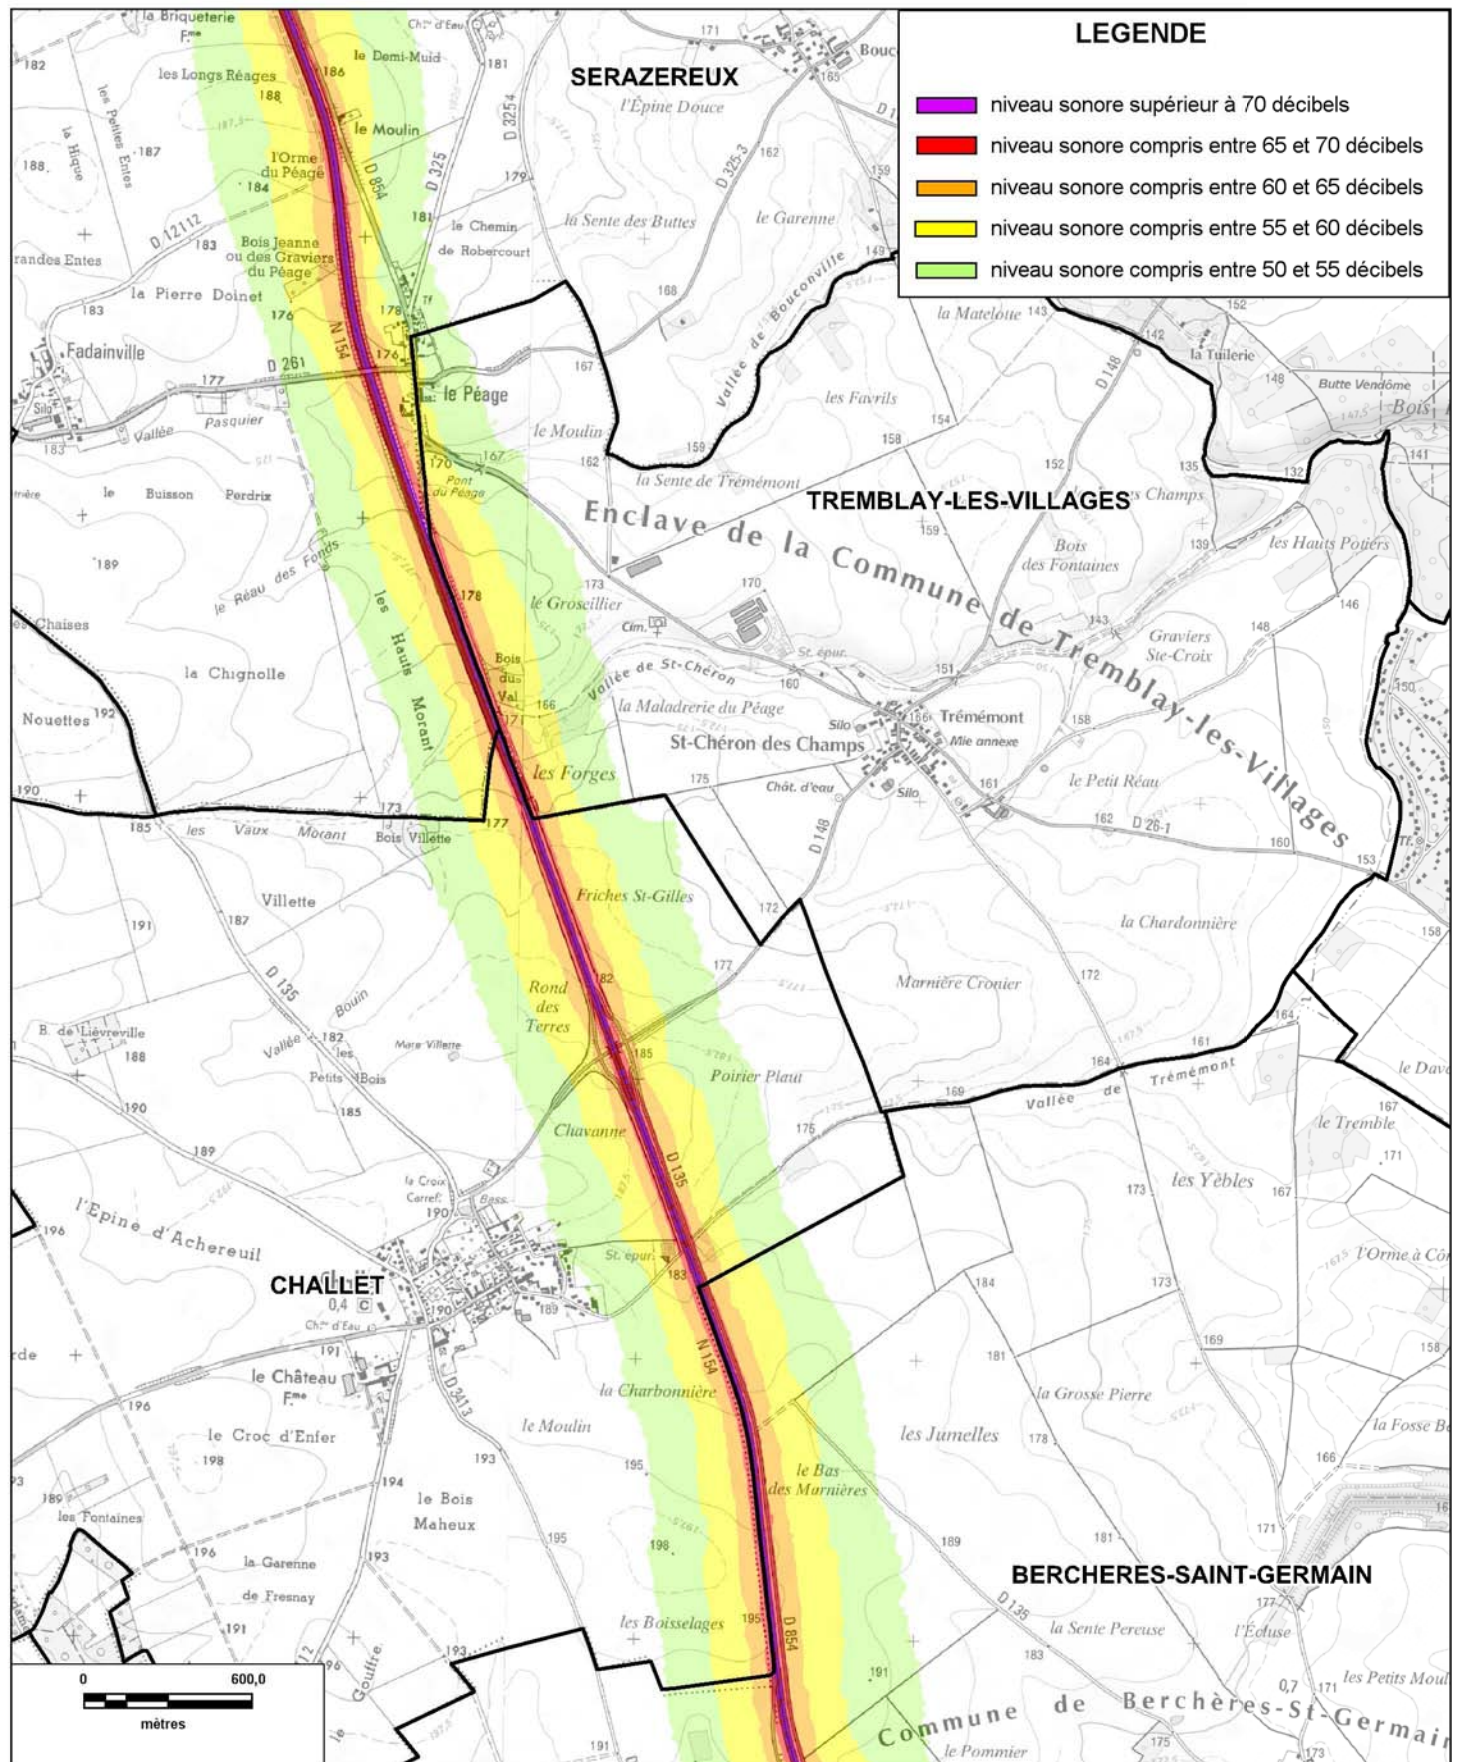

CARTE STRATEGIQUE DITE " A DE NUIT " D'EURE-ET-LOIR

ISOPHONE NUIT DE LA RN154 (planche9/13)

Date : version 2012