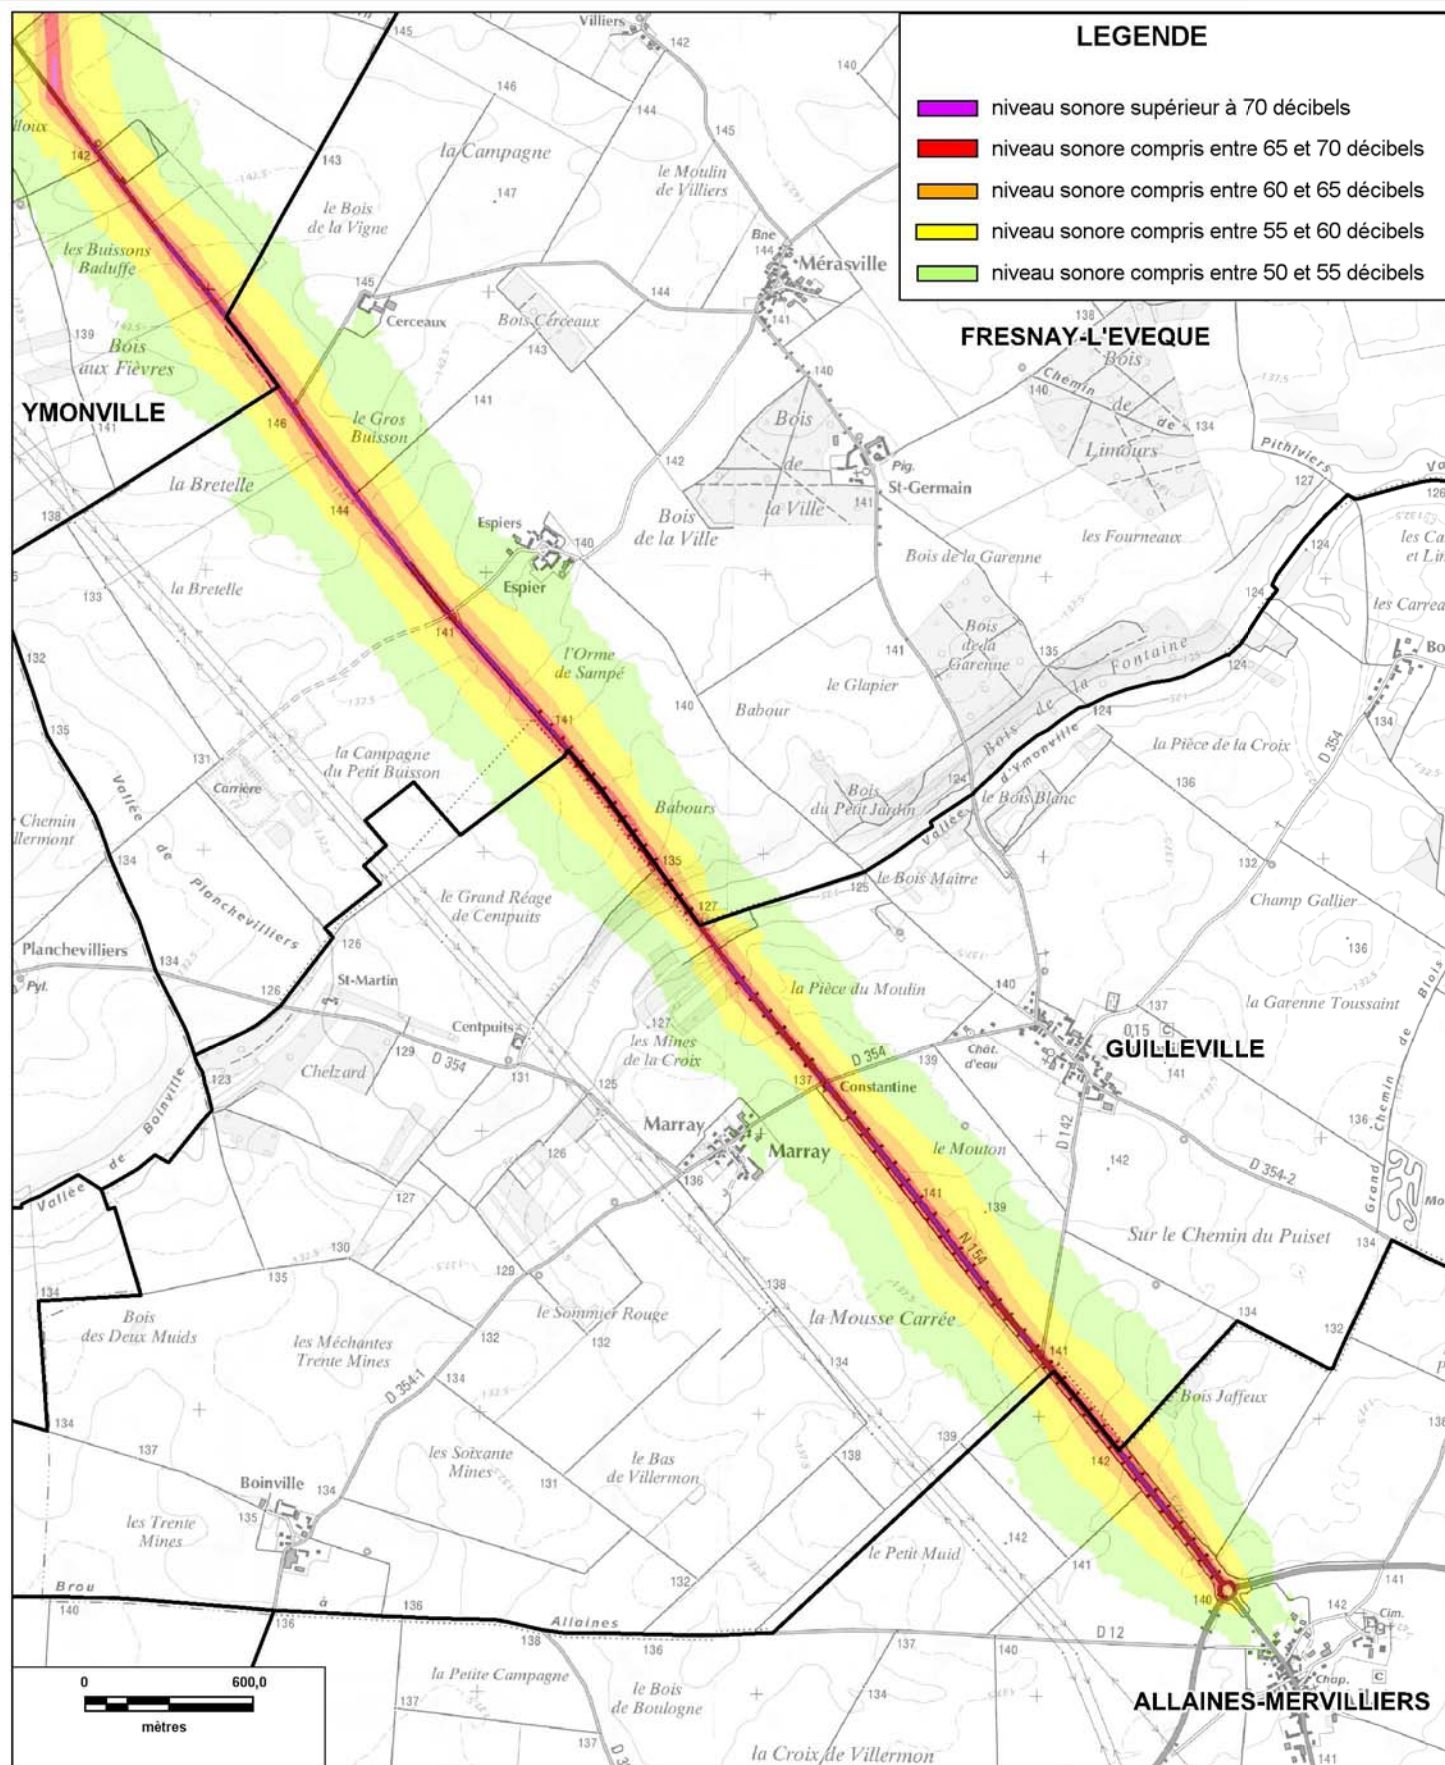

CARTE STRATEGIQUE DITE " A DE NUIT " D'EURE-ET-LOIR

ISOPHONE NUIT DE LA RN154 (planche1/13)

Date : version 2012

CARTE STRATEGIQUE DITE " A DE NUIT " D'EURE-ET-LOIR

ISOPHONE NUIT DE LA RN154 (planche2/13)

Date : version 2012

CARTE STRATEGIQUE DITE " A DE NUIT " D'EURE-ET-LOIR

ISOPHONE NUIT DE LA RN154 (planche3/13)

Date : version 2012

CARTE STRATEGIQUE DITE " A DE NUIT " D'EURE-ET-LOIR

ISOPHONE NUIT DE LA RN154 (planche4/13)

Date : version 2012