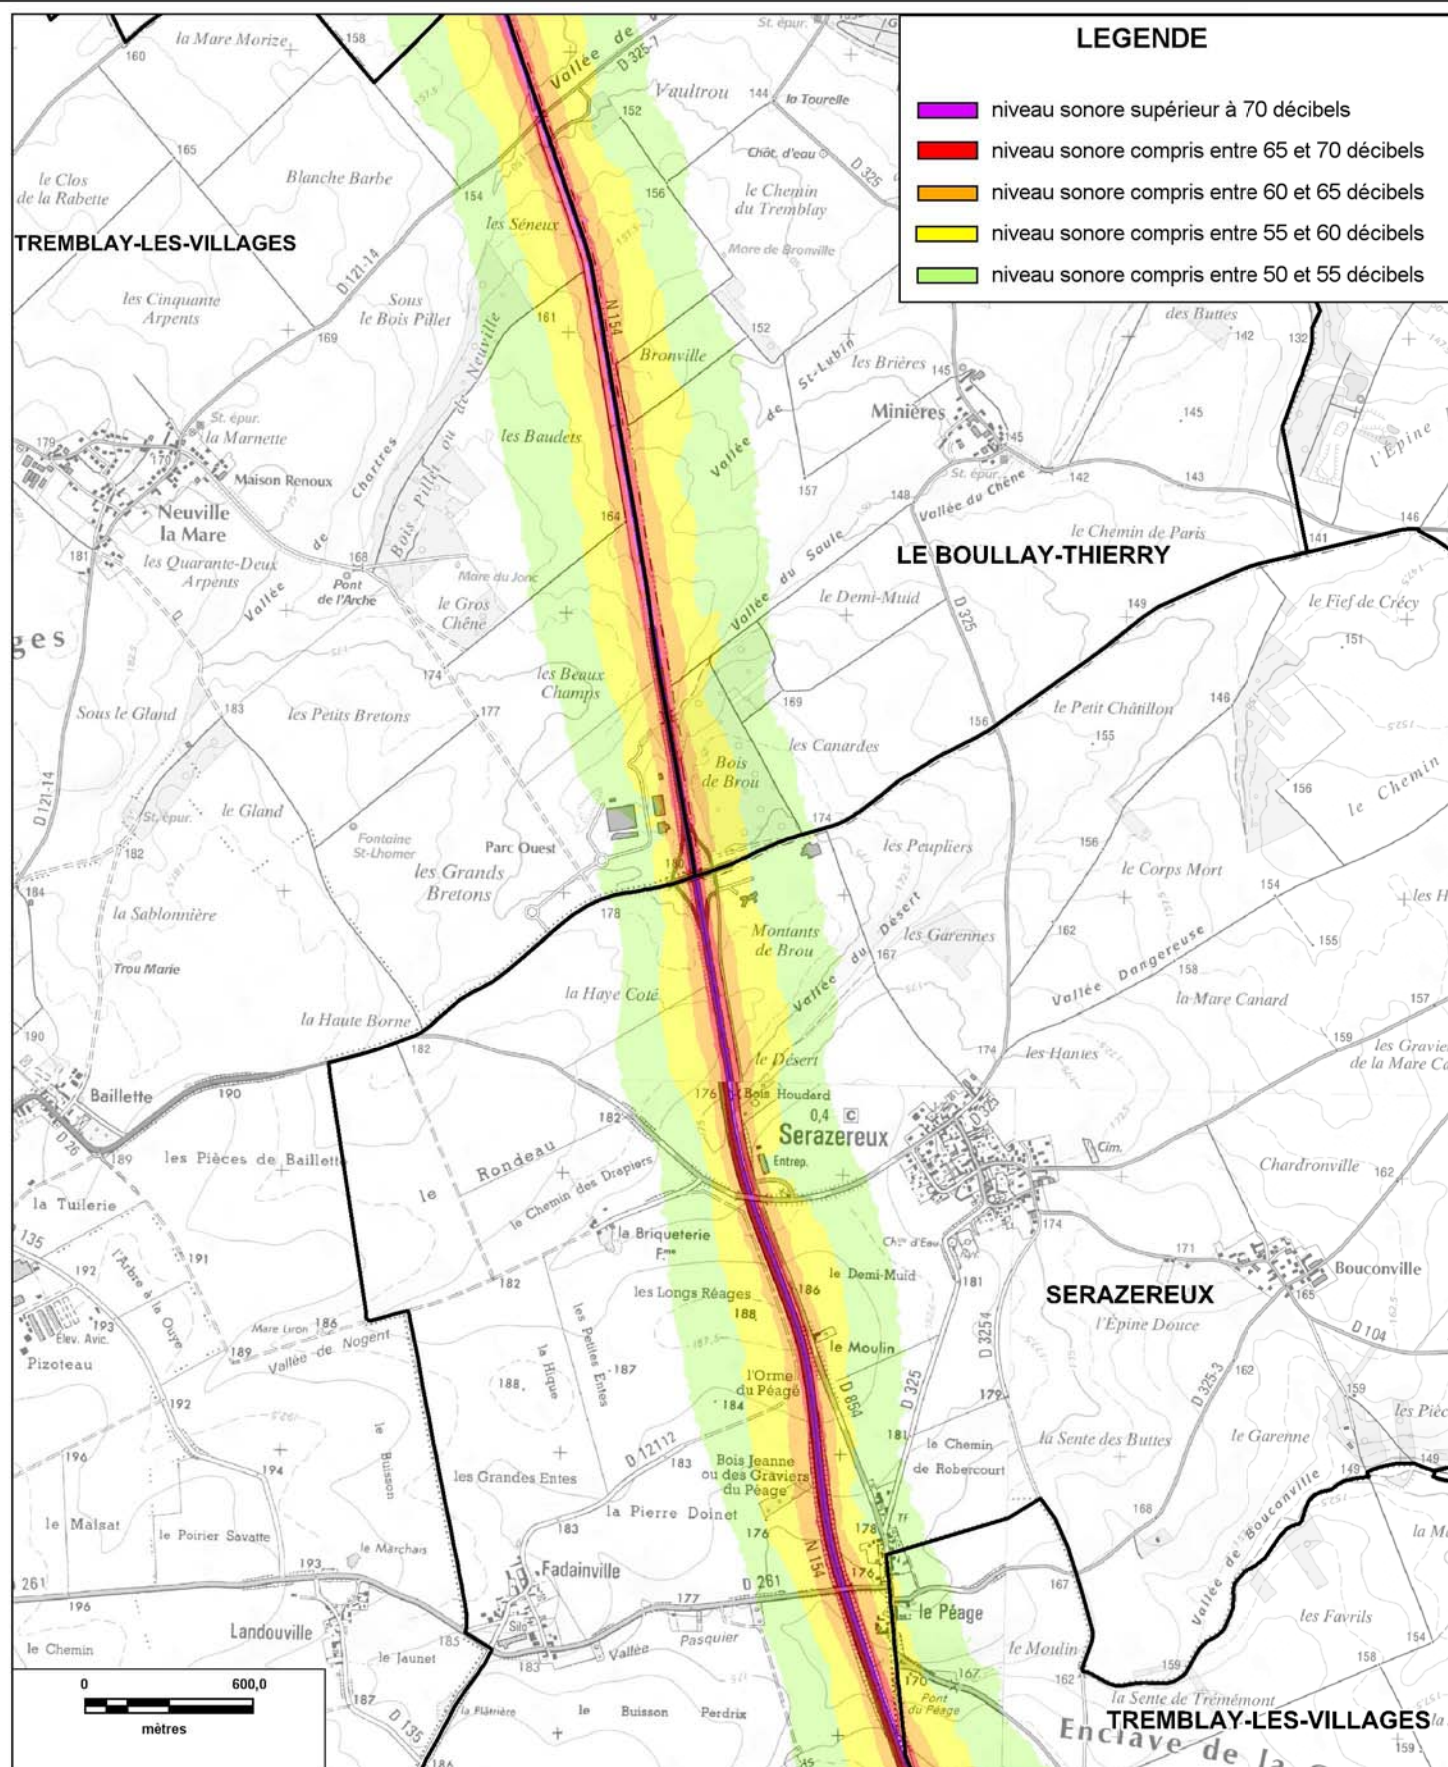

ISOPHONE NUIT DE LA RN154 (planche9/13)

Date : version 2012

CARTE STRATEGIQUE DITE " A DE NUIT " D'EURE-ET-LOIR

ISOPHONE NUIT DE LA RN154 (planche10/13)

Date : version 2012

CARTE STRATEGIQUE DITE " A DE NUIT " D'EURE-ET-LOIR

ISOPHONE NUIT DE LA RN154 (planche11/13)

Date : version 2012

CARTE STRATEGIQUE DITE " A DE NUIT " D'EURE-ET-LOIR

ISOPHONE NUIT DE LA RN154 (planche12/13)

Date : version 2012

CARTE STRATEGIQUE DITE " A DE NUIT " D'EURE-ET-LOIR