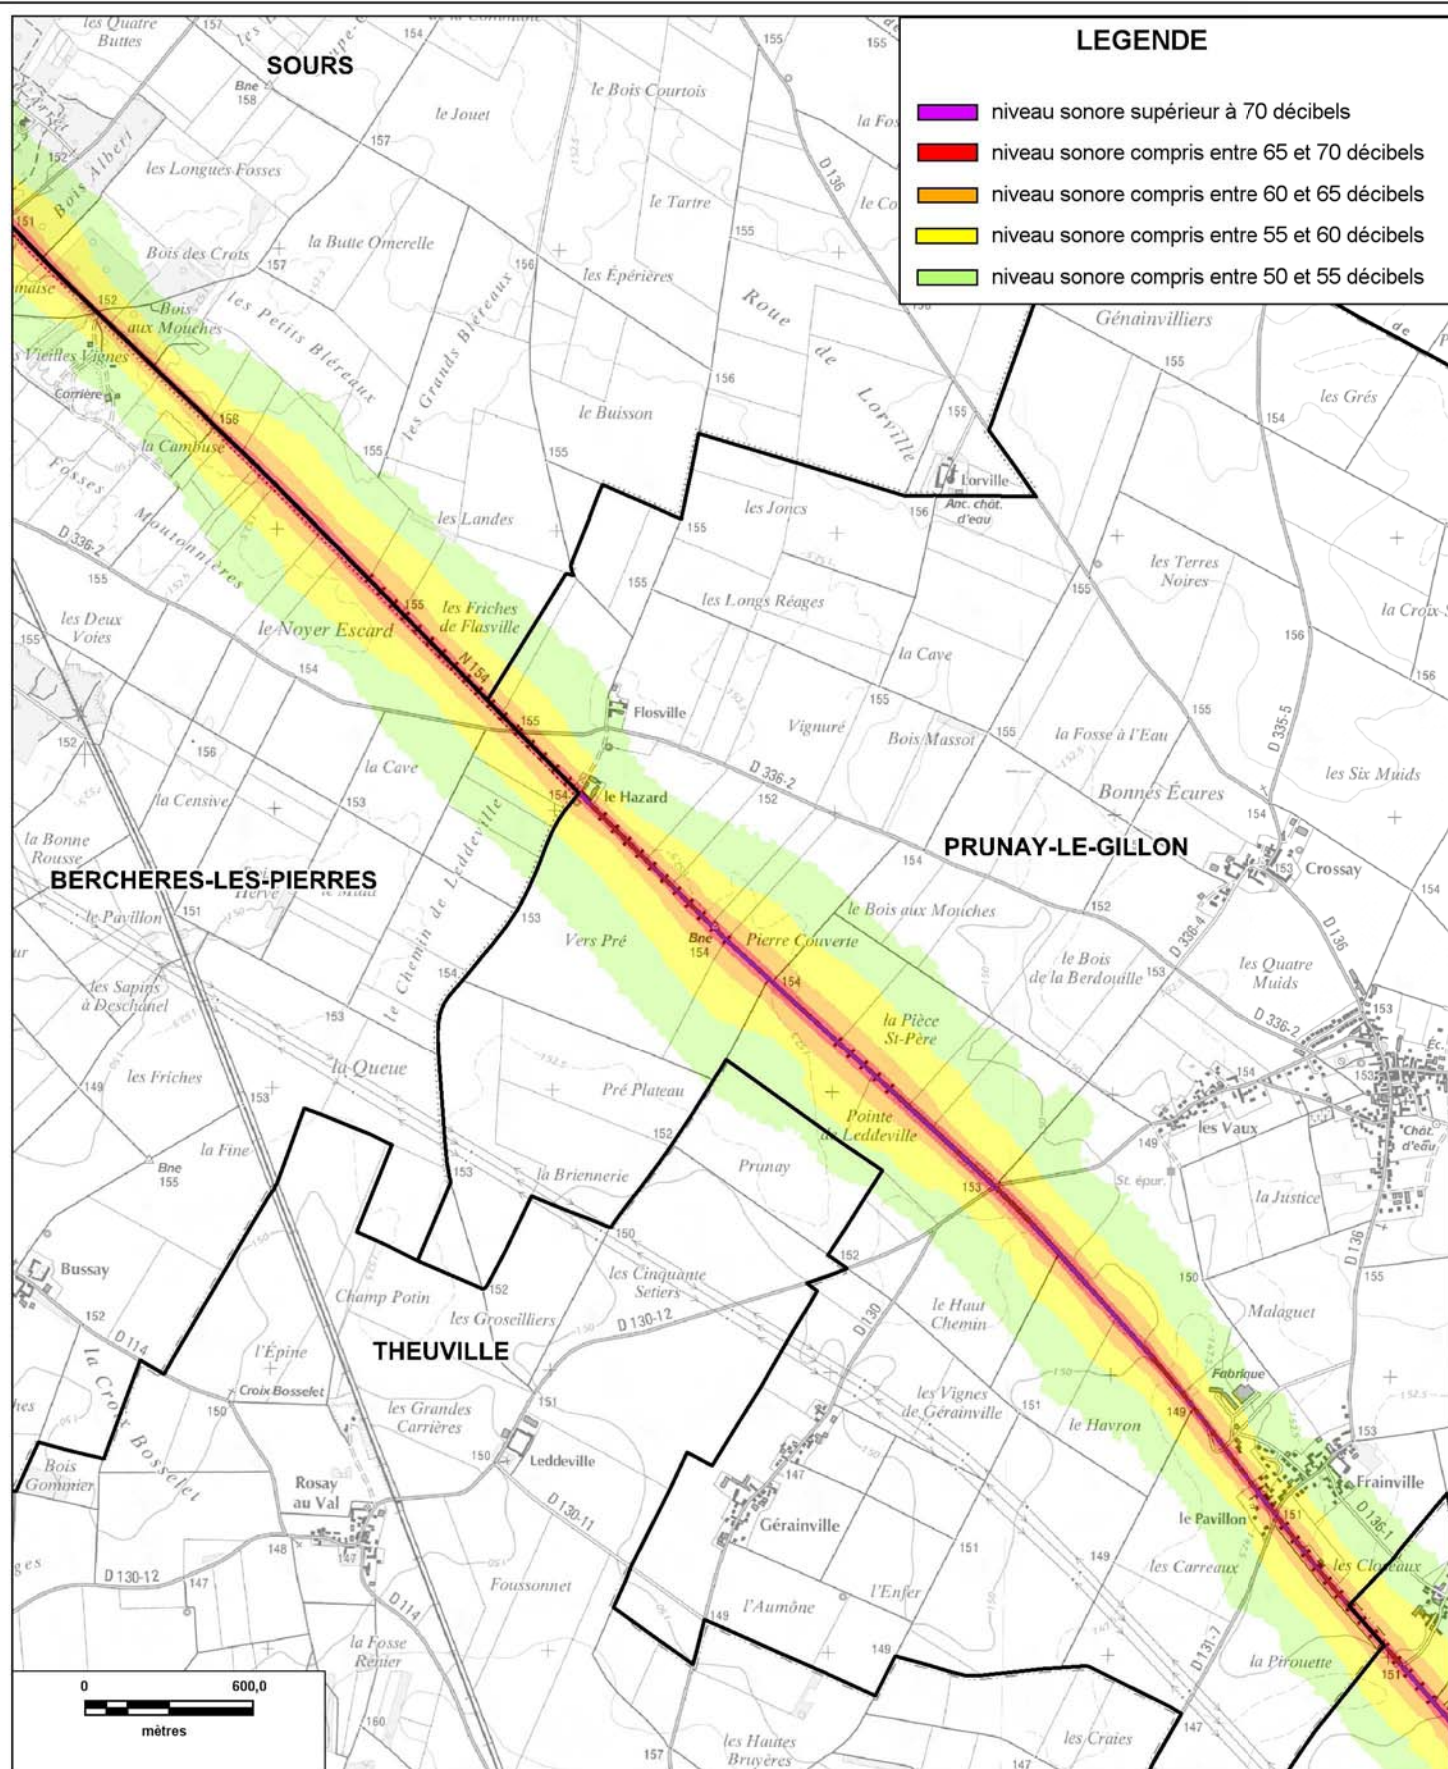

CARTE STRATEGIQUE DITE " A DE NUIT " D'EURE-ET-LOIR

ISOPHONE NUIT DE LA RN154 (planche3/13)

Date : version 2012

CARTE STRATEGIQUE DITE " A DE NUIT " D'EURE-ET-LOIR

ISOPHONE NUIT DE LA RN154 (planche4/13)

Date : version 2012

CARTE STRATEGIQUE DITE " A DE NUIT " D'EURE-ET-LOIR

ISOPHONE NUIT DE LA RN154 (planche5/13)

Date : version 2012

CARTE STRATEGIQUE DITE " A DE NUIT " D'EURE-ET-LOIR

ISOPHONE NUIT DE LA RN154 (planche6/13)

Date : version 2012

CARTE STRATEGIQUE DITE " A DE NUIT " D'EURE-ET-LOIR

ISOPHONE NUIT DE LA RN154 (planche7/13)

Date : version 2012

LEGENDE

- niveau sonore supérieur à 70 décibels
- niveau sonore compris entre 65 et 70 décibels
- niveau sonore compris entre 60 et 65 décibels
- niveau sonore compris entre 55 et 60 décibels
- niveau sonore compris entre 50 et 55 décibels