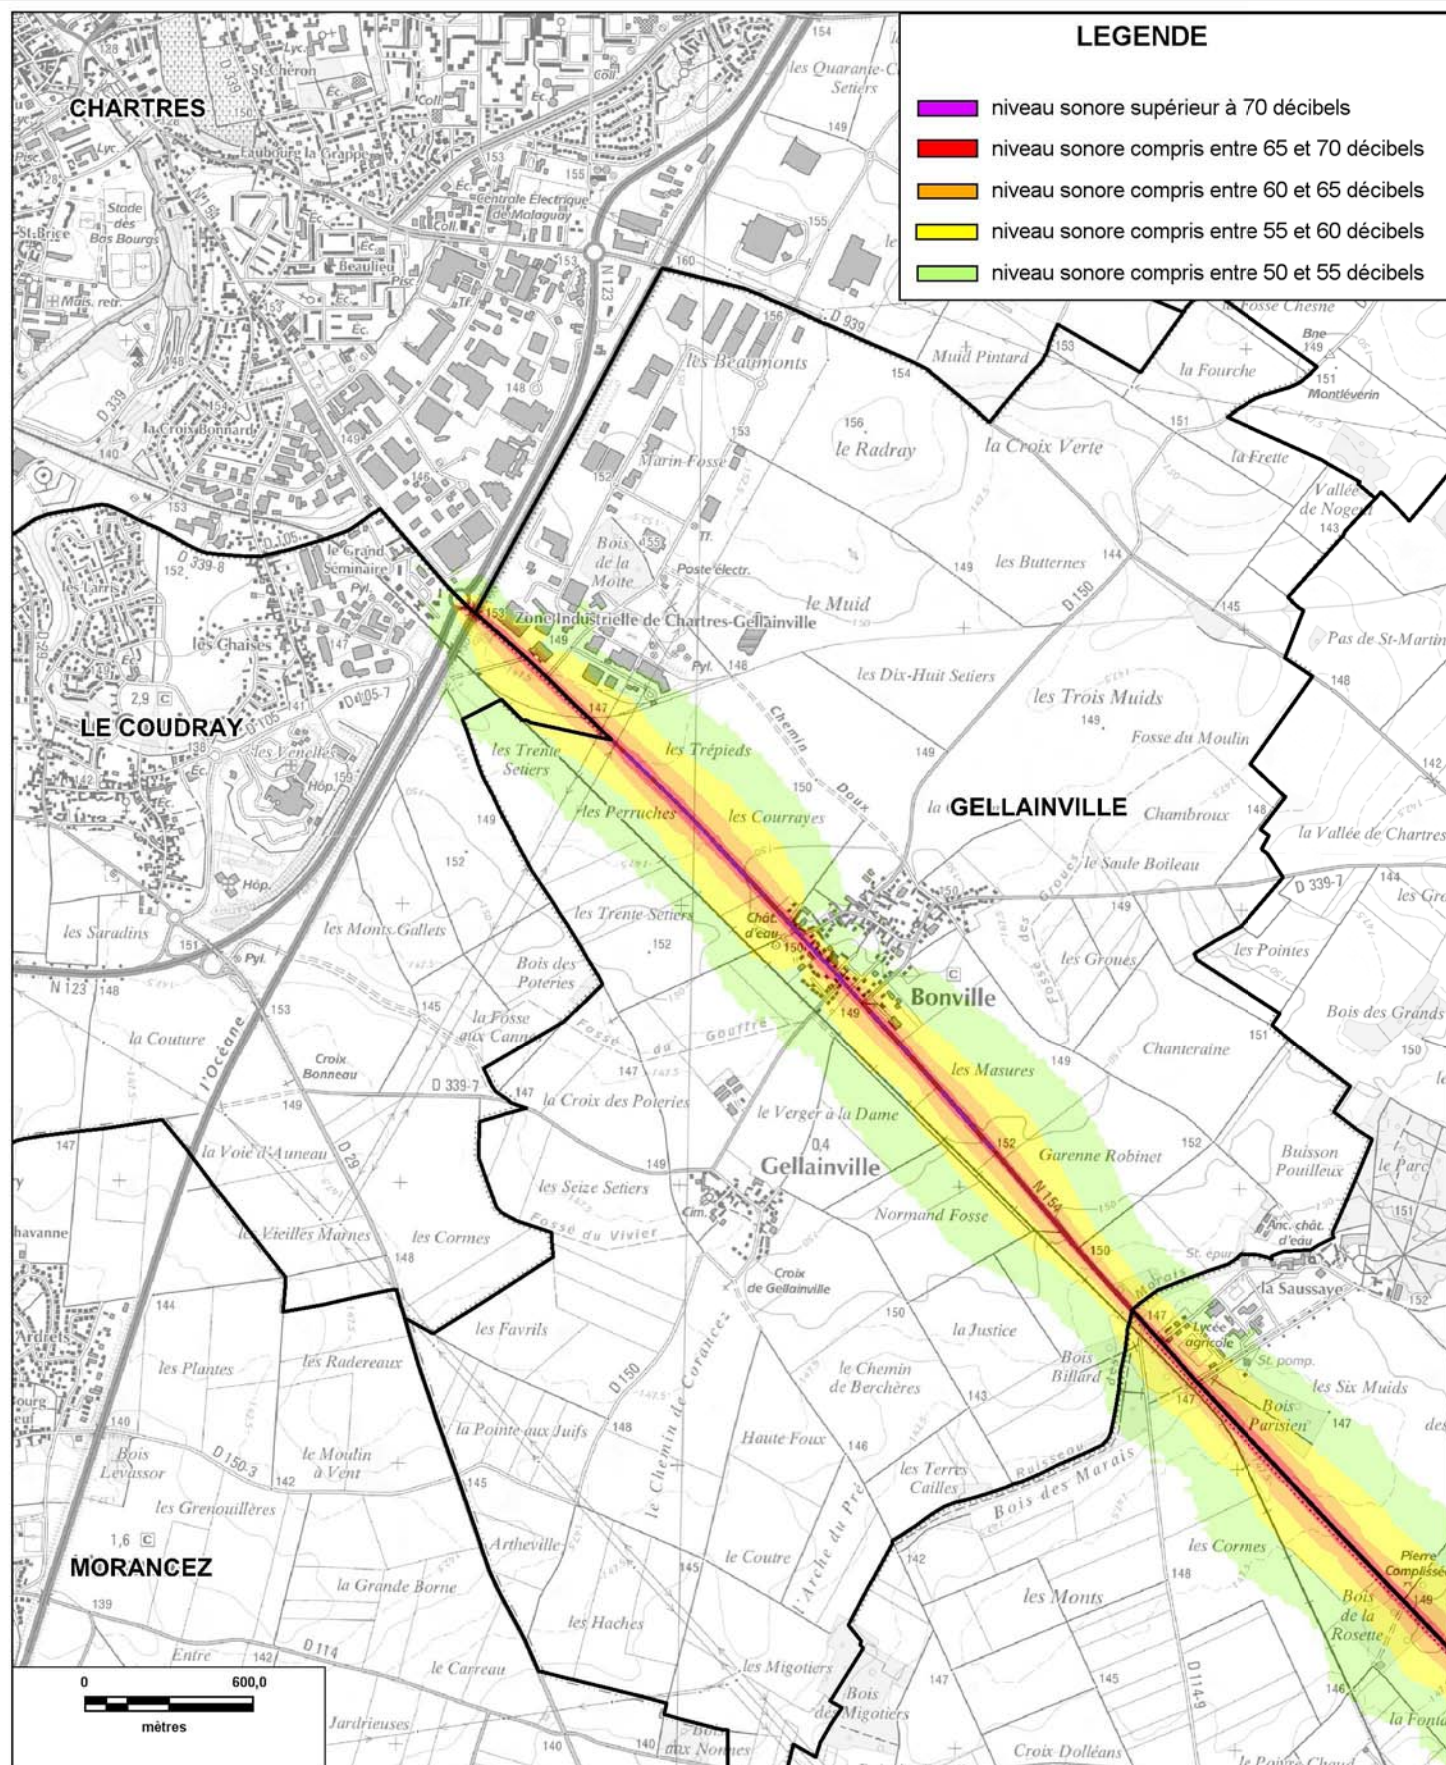

CARTE STRATEGIQUE DITE " A DE NUIT " D'EURE-ET-LOIR

ISOPHONE NUIT DE LA RN154 (planche5/13)

Date : version 2012

CARTE STRATEGIQUE DITE " A DE NUIT " D'EURE-ET-LOIR

ISOPHONE NUIT DE LA RN154 (planche6/13)

Date : version 2012

CARTE STRATEGIQUE DITE " A DE NUIT " D'EURE-ET-LOIR

ISOPHONE NUIT DE LA RN154 (planche7/13)

Date : version 2012

LEGENDE

- niveau sonore supérieur à 70 décibels
- niveau sonore compris entre 65 et 70 décibels
- niveau sonore compris entre 60 et 65 décibels
- niveau sonore compris entre 55 et 60 décibels
- niveau sonore compris entre 50 et 55 décibels