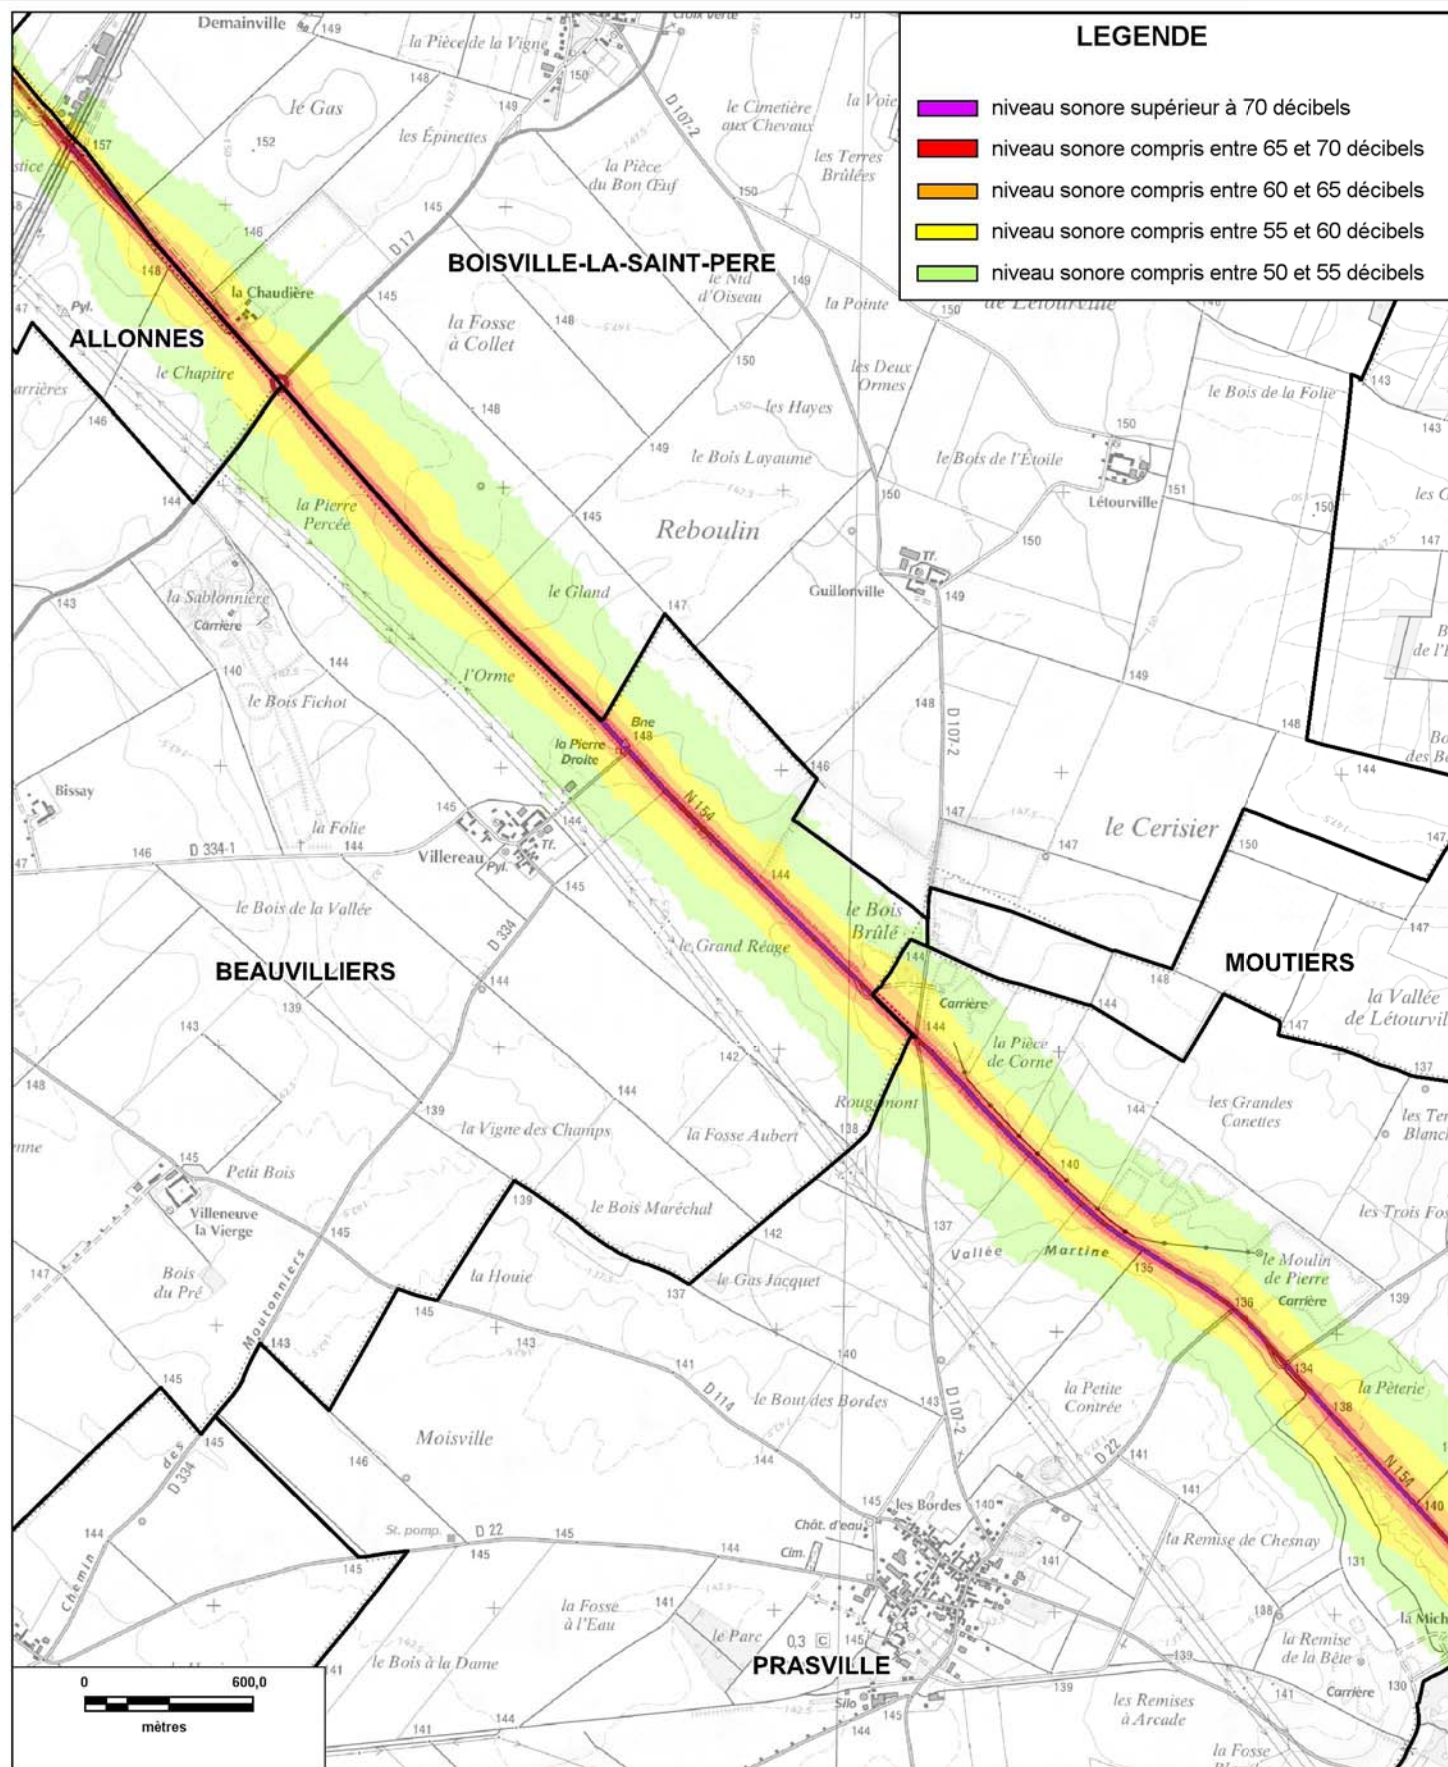

CARTE STRATEGIQUE DITE " A DE NUIT " D'EURE-ET-LOIR

ISOPHONE NUIT DE LA RN154 (planche1/13)

Date : version 2012

CARTE STRATEGIQUE DITE " A DE NUIT " D'EURE-ET-LOIR

ISOPHONE NUIT DE LA RN154 (planche2/13)

Date : version 2012

CARTE STRATEGIQUE DITE " A DE NUIT " D'EURE-ET-LOIR

ISOPHONE NUIT DE LA RN154 (planche3/13)

Date : version 2012

CARTE STRATEGIQUE DITE " A DE NUIT " D'EURE-ET-LOIR

ISOPHONE NUIT DE LA RN154 (planche4/13)

Date : version 2012