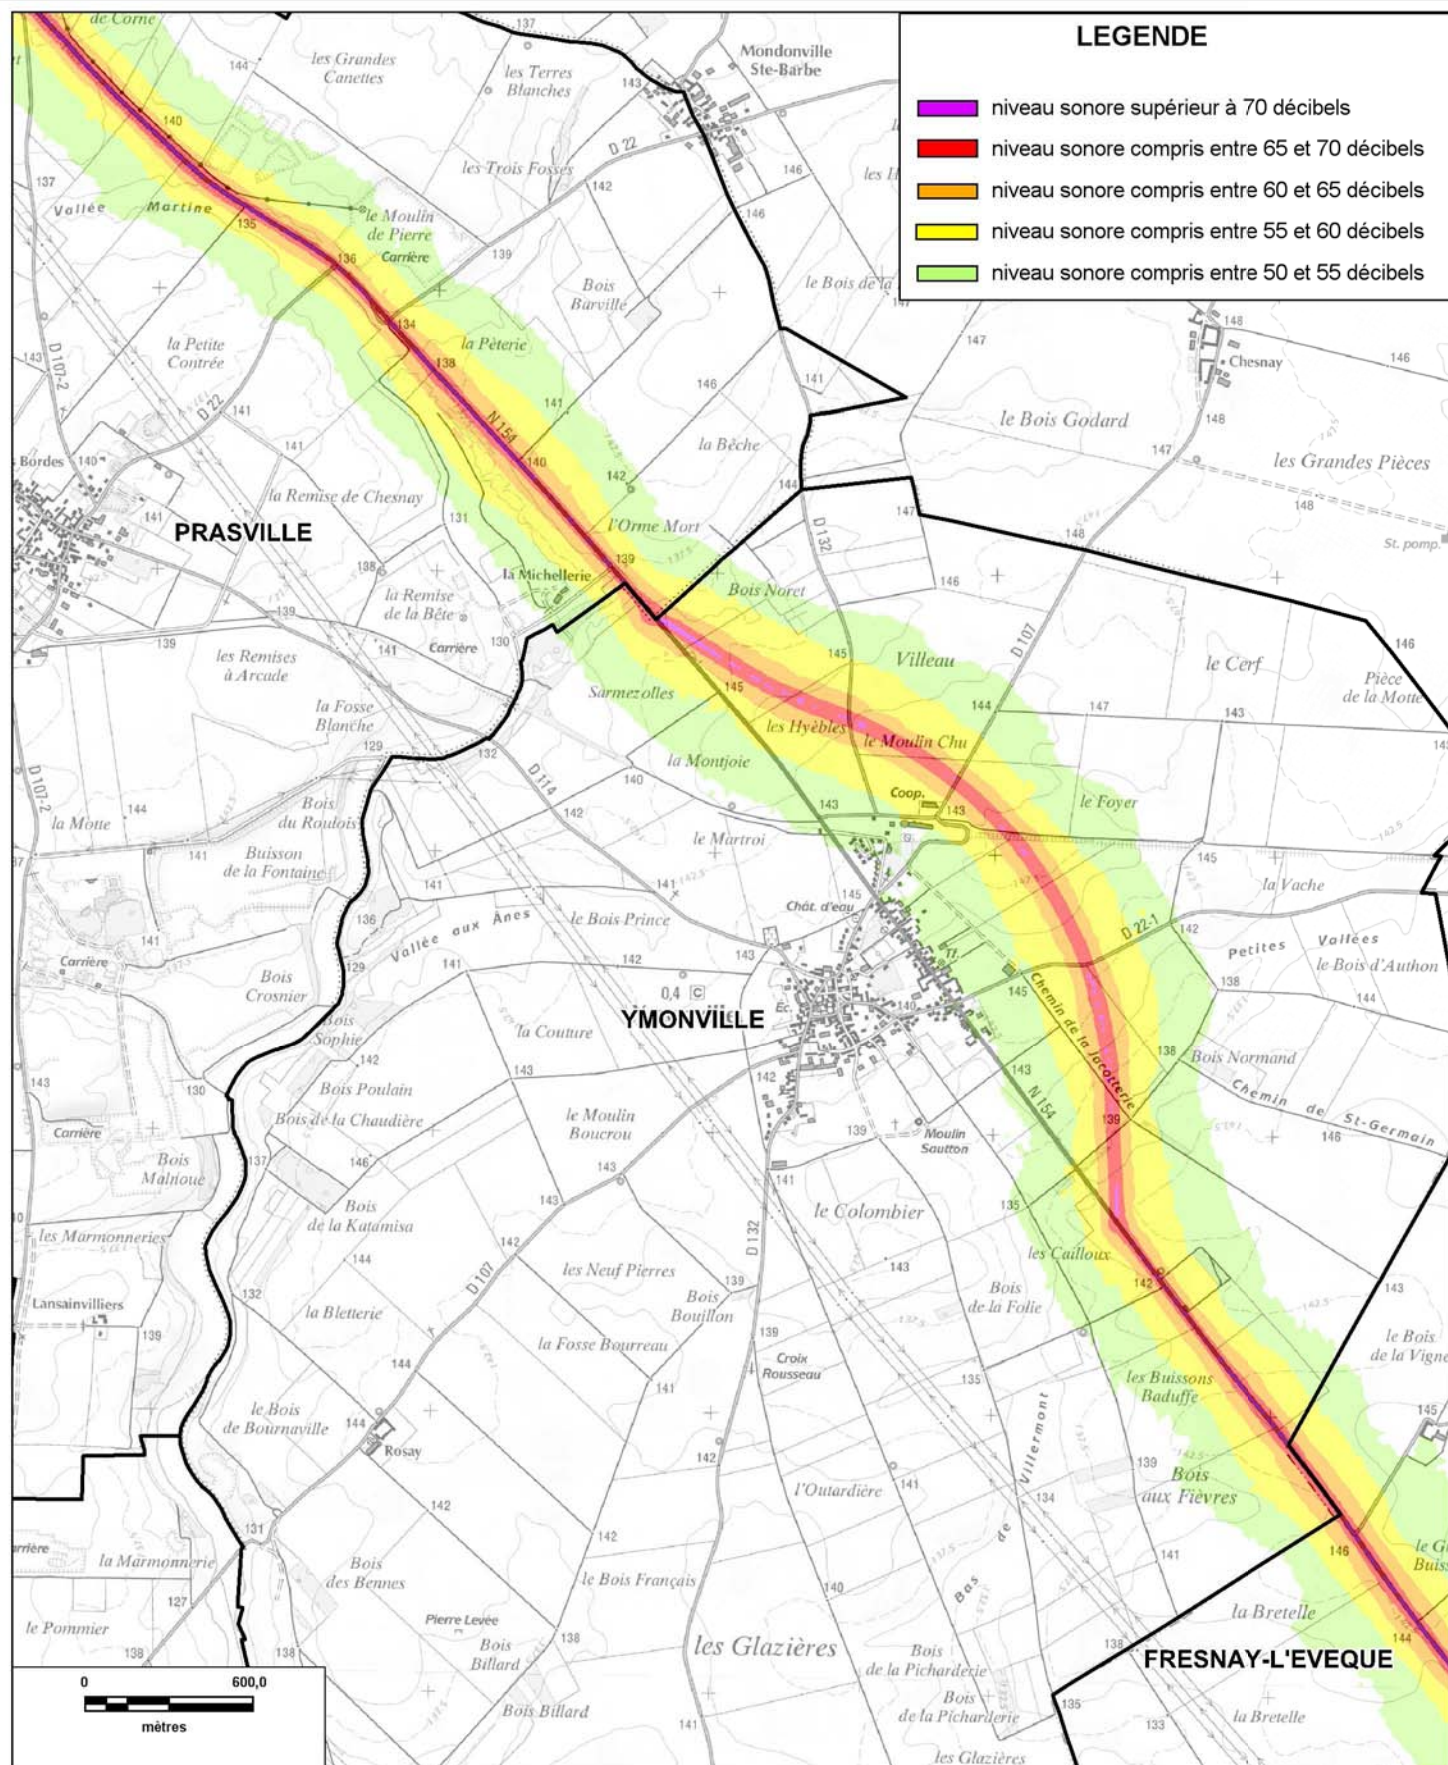

CARTE STRATEGIQUE DITE " A DE NUIT " D'EURE-ET-LOIR

ISOPHONE NUIT DE LA RN154 (planche1/13)

Date : version 2012

CARTE STRATEGIQUE DITE " A DE NUIT " D'EURE-ET-LOIR

ISOPHONE NUIT DE LA RN154 (planche2/13)

Date : version 2012

CARTE STRATEGIQUE DITE " A DE NUIT " D'EURE-ET-LOIR

ISOPHONE NUIT DE LA RN154 (planche3/13)

Date : version 2012

CARTE STRATEGIQUE DITE " A DE NUIT " D'EURE-ET-LOIR

ISOPHONE NUIT DE LA RN154 (planche4/13)

Date : version 2012