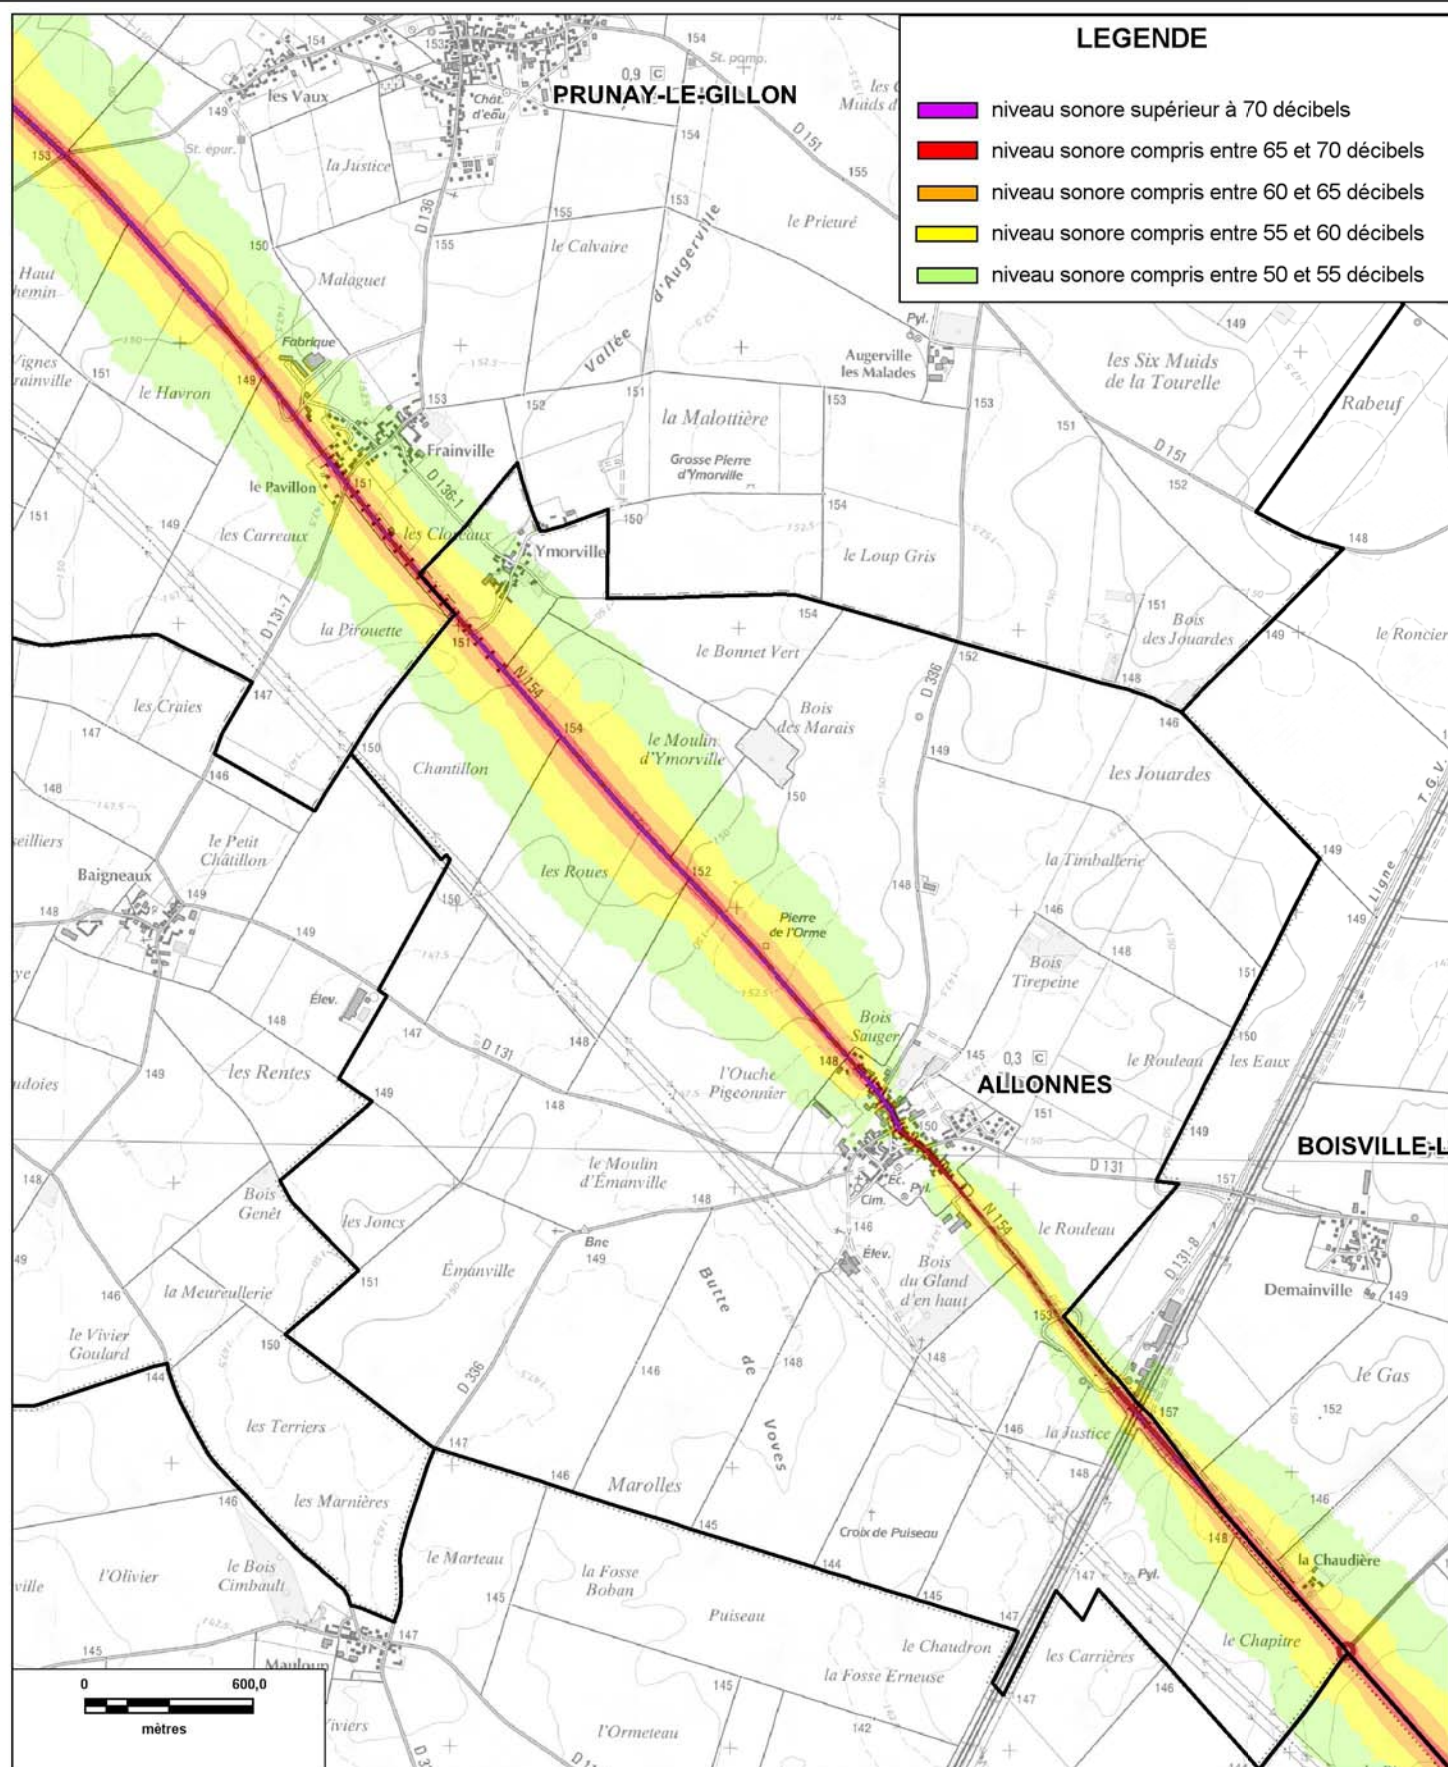

CARTE STRATEGIQUE DITE " A DE NUIT " D'EURE-ET-LOIR

ISOPHONE NUIT DE LA RN154 (planche3/13)

Date : version 2012

CARTE STRATEGIQUE DITE " A DE NUIT " D'EURE-ET-LOIR

ISOPHONE NUIT DE LA RN154 (planche4/13)

Date : version 2012

CARTE STRATEGIQUE DITE " A DE NUIT " D'EURE-ET-LOIR

ISOPHONE NUIT DE LA RN154 (planche7/13)

Date : version 2012

LEGENDE

- niveau sonore supérieur à 70 décibels
- niveau sonore compris entre 65 et 70 décibels
- niveau sonore compris entre 60 et 65 décibels
- niveau sonore compris entre 55 et 60 décibels
- niveau sonore compris entre 50 et 55 décibels