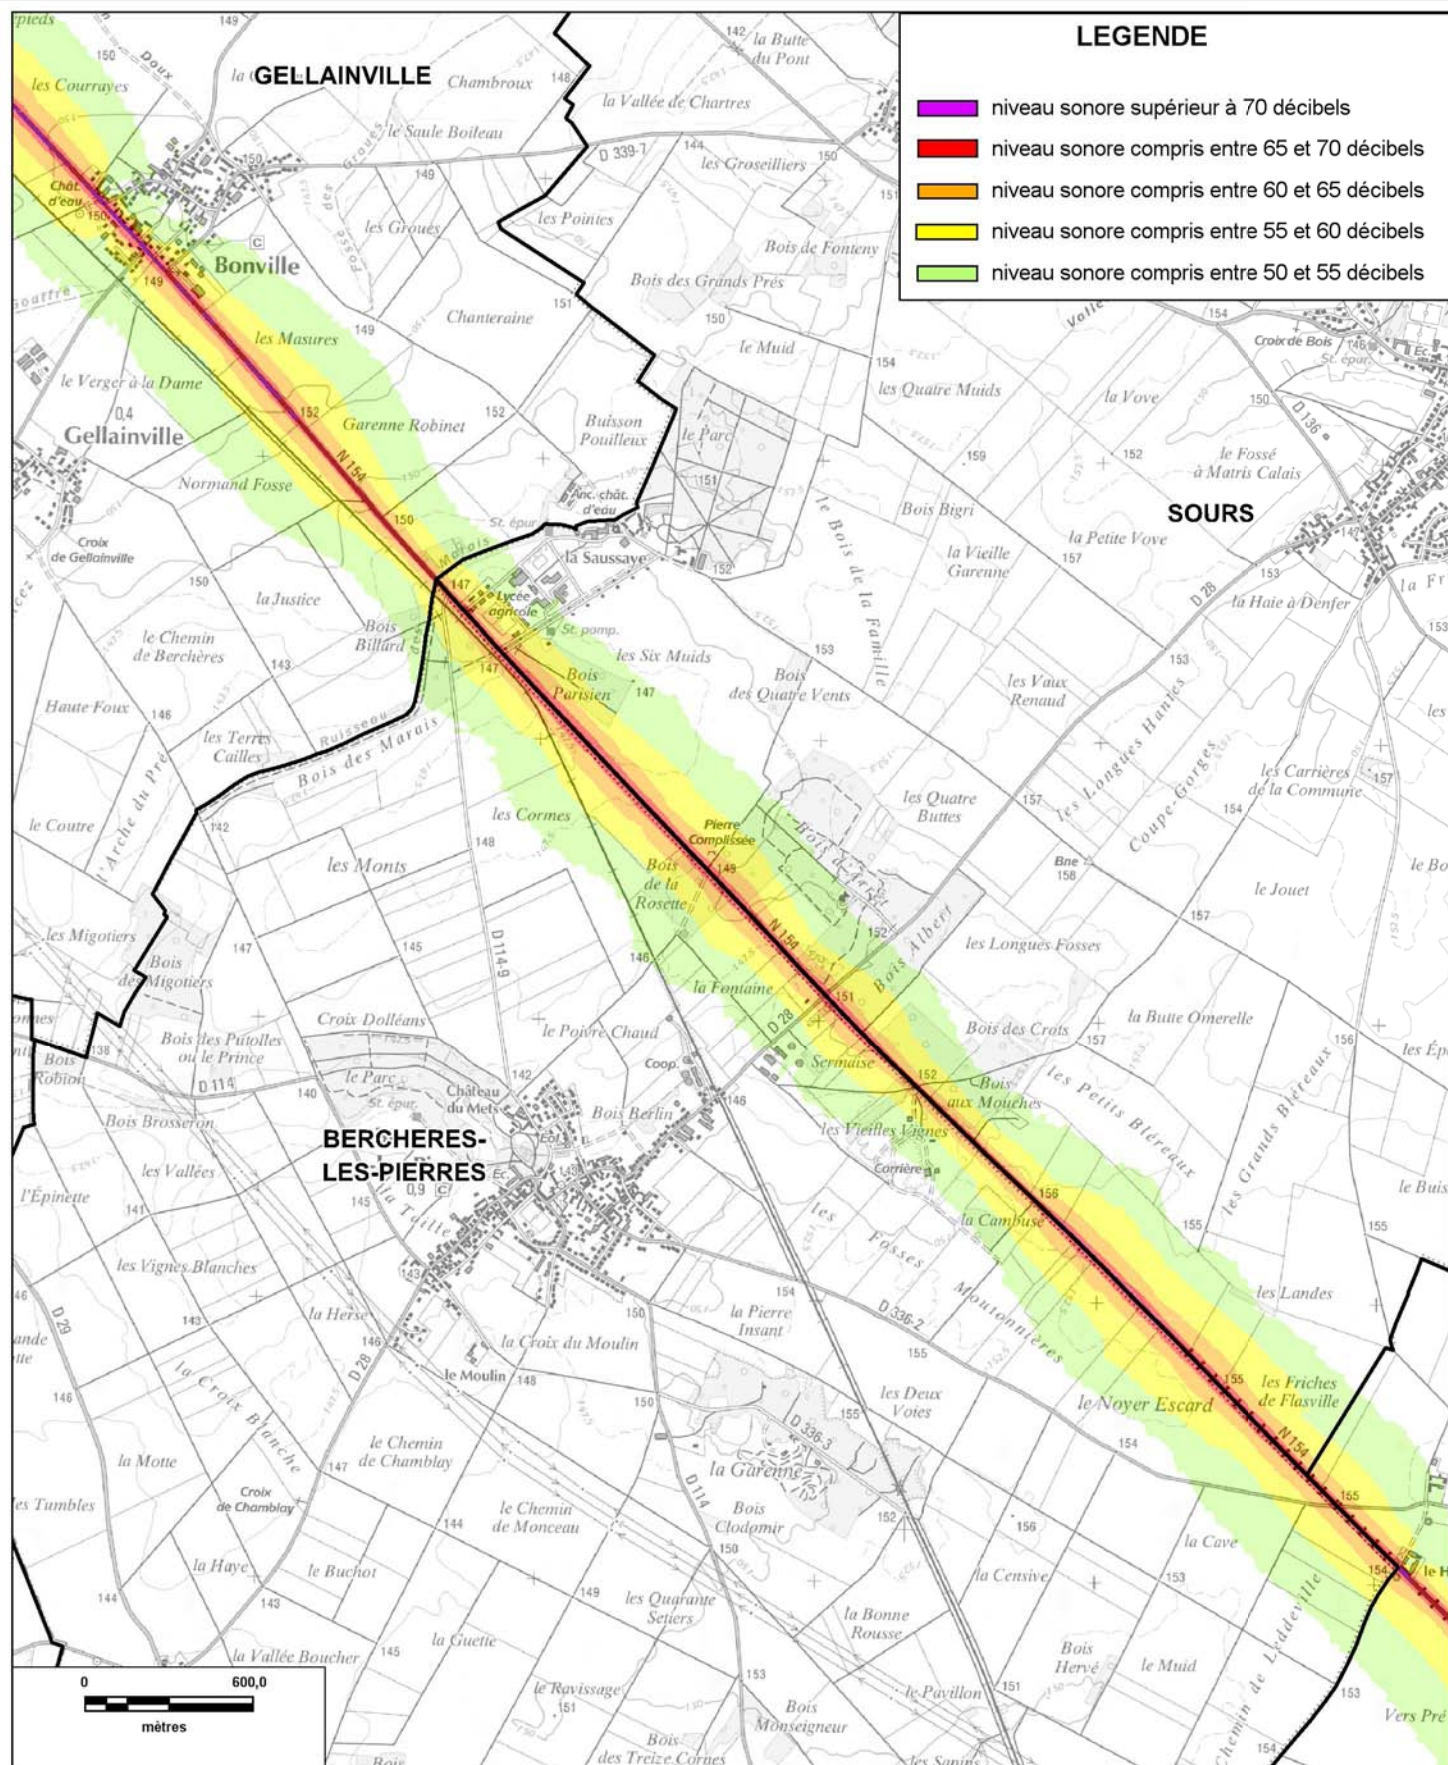

CARTE STRATEGIQUE DITE " A DE NUIT " D'EURE-ET-LOIR

ISOPHONE NUIT DE LA RN154 (planche5/13)

Date : version 2012

CARTE STRATEGIQUE DITE " A DE NUIT " D'EURE-ET-LOIR

ISOPHONE NUIT DE LA RN154 (planche6/13)

Date : version 2012

CARTE STRATEGIQUE DITE " A DE NUIT " D'EURE-ET-LOIR

ISOPHONE NUIT DE LA RN154 (planche7/13)

Date : version 2012

LEGENDE

- niveau sonore supérieur à 70 décibels
- niveau sonore compris entre 65 et 70 décibels
- niveau sonore compris entre 60 et 65 décibels
- niveau sonore compris entre 55 et 60 décibels
- niveau sonore compris entre 50 et 55 décibels