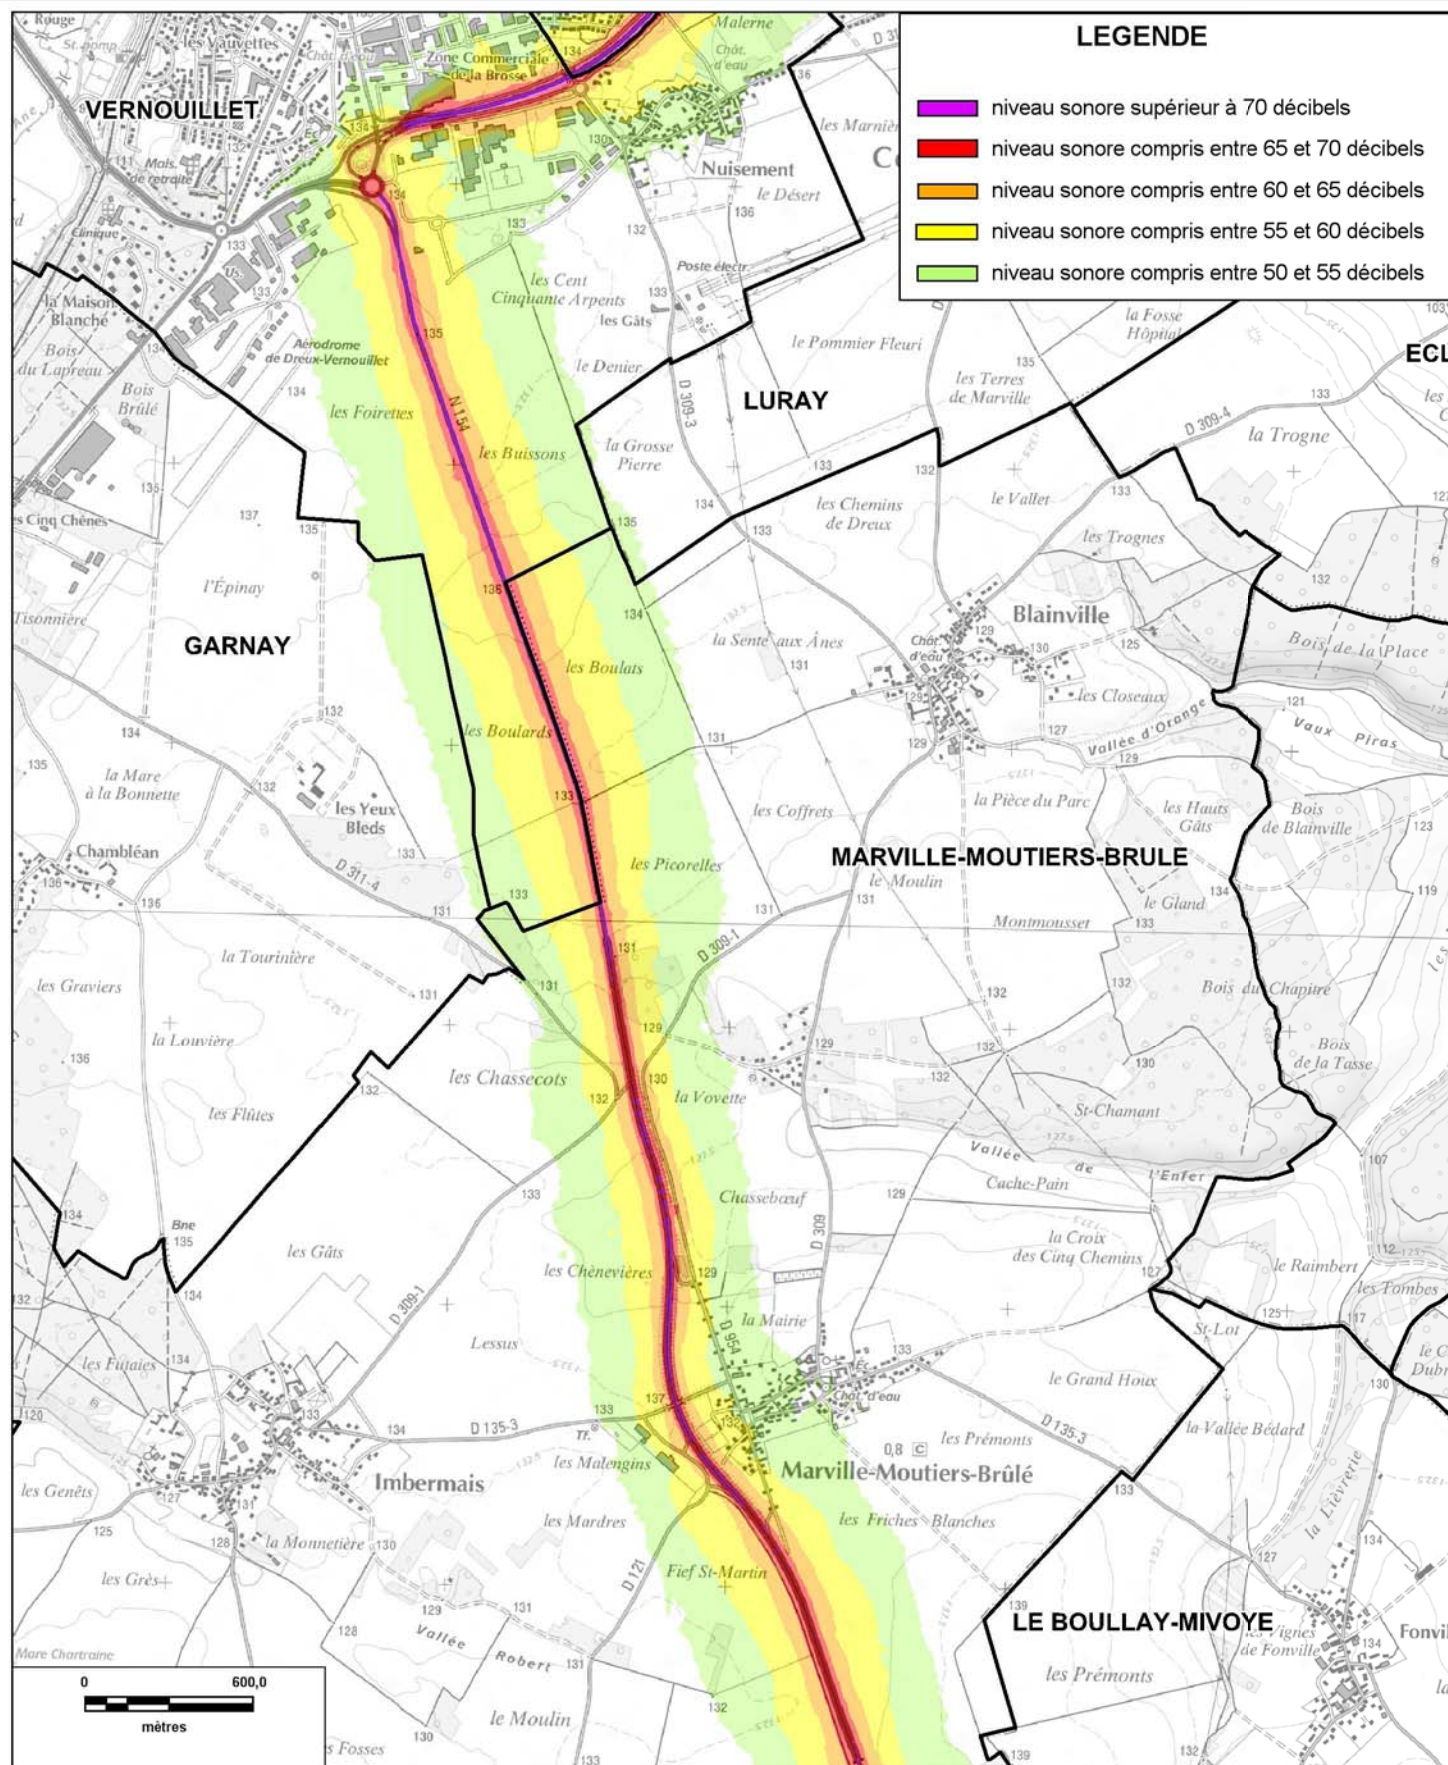

ISOPHONE NUIT DE LA RN154 (planche11/13)

Date : version 2012

CARTE STRATEGIQUE DITE " A DE NUIT " D'EURE-ET-LOIR

ISOPHONE NUIT DE LA RN154 (planche12/13)

Date : version 2012

CARTE STRATEGIQUE DITE " A DE NUIT " D'EURE-ET-LOIR