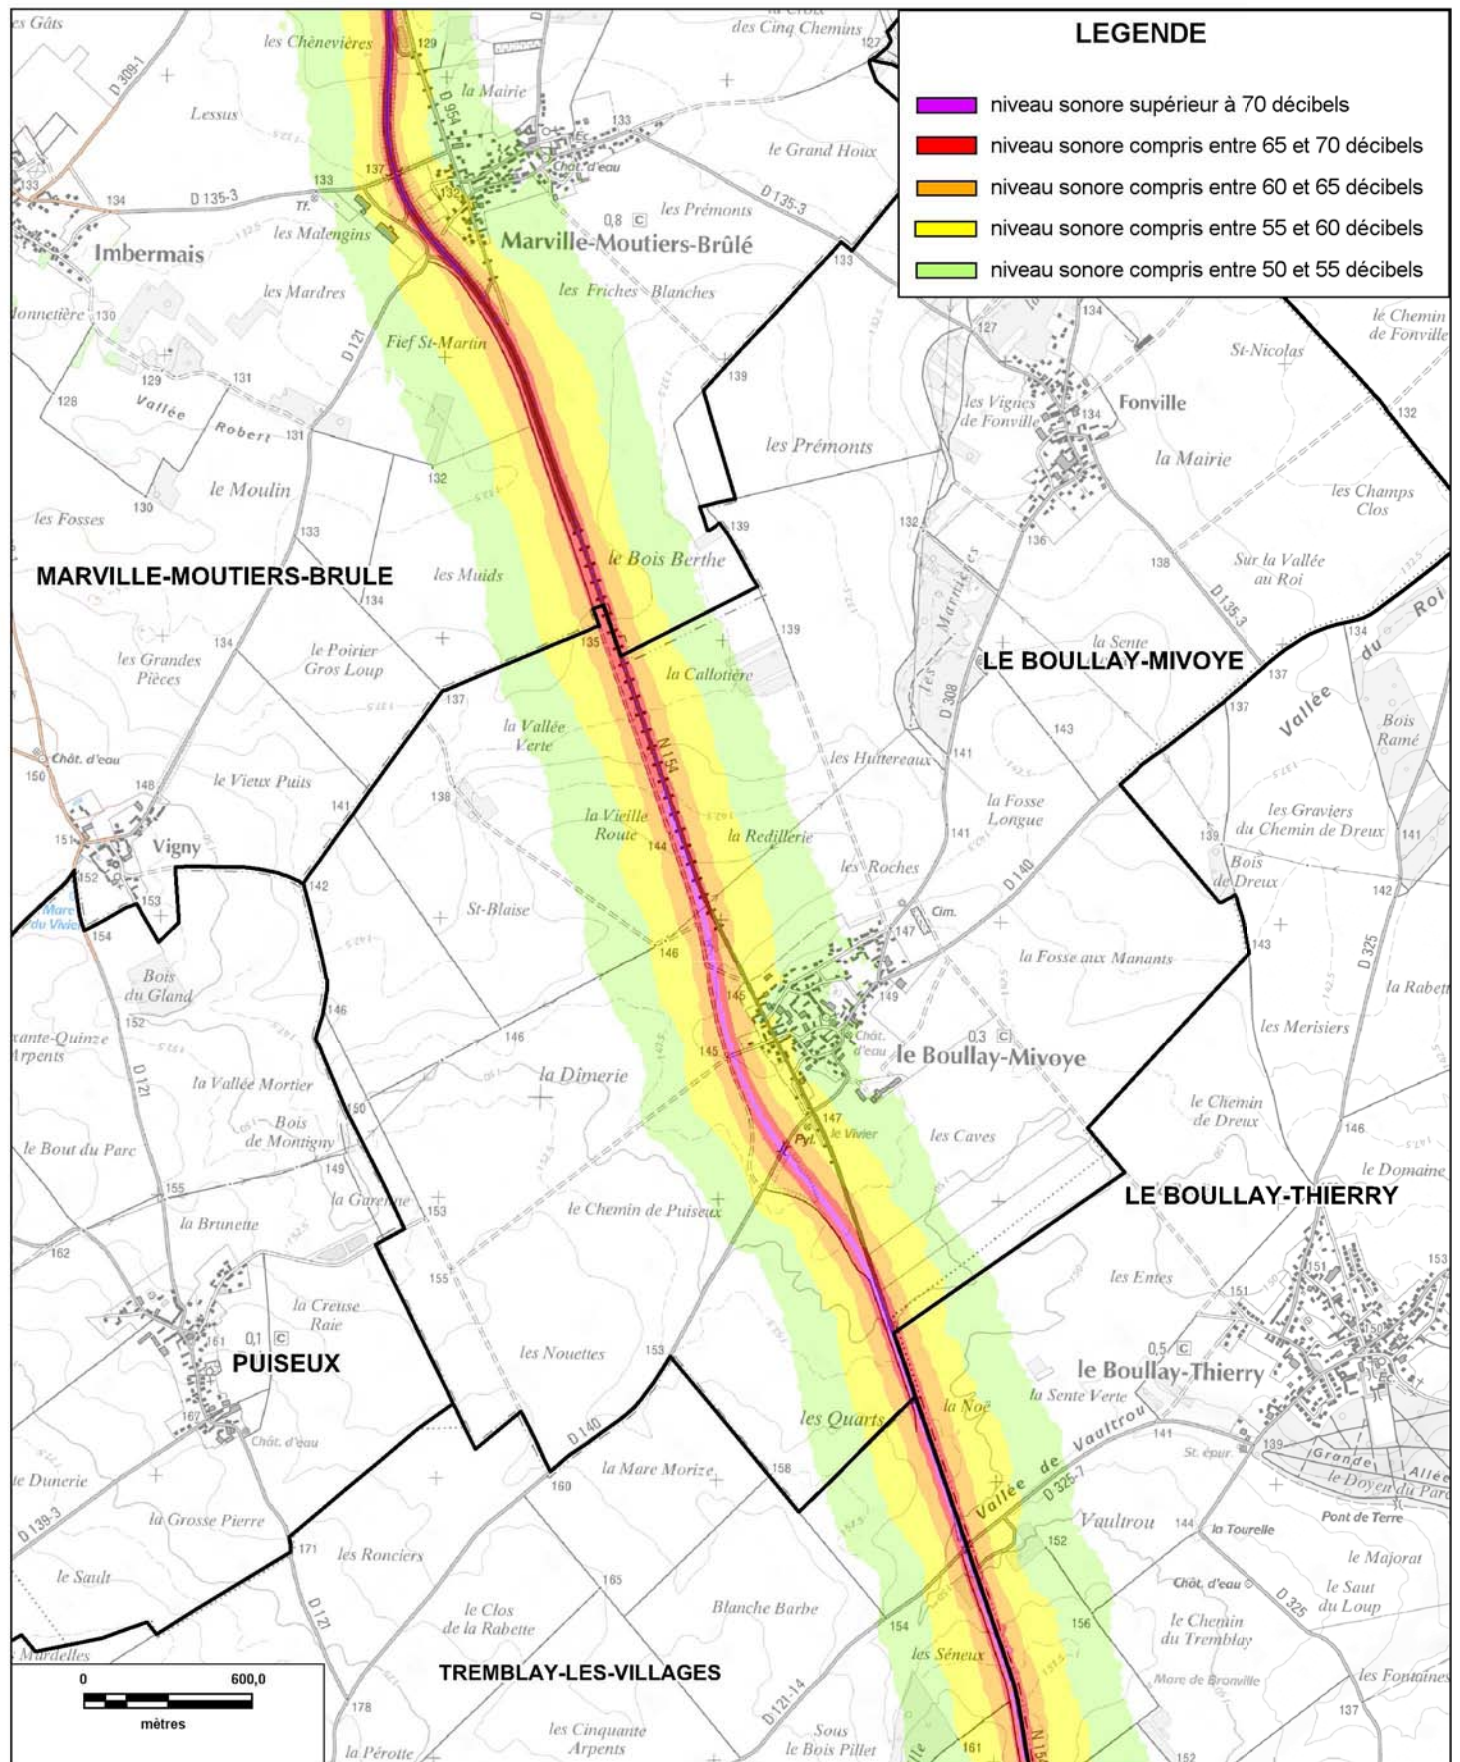

CARTE STRATEGIQUE DITE " A DE NUIT " D'EURE-ET-LOIR

ISOPHONE NUIT DE LA RN154 (planche11/13)

Date : version 2012